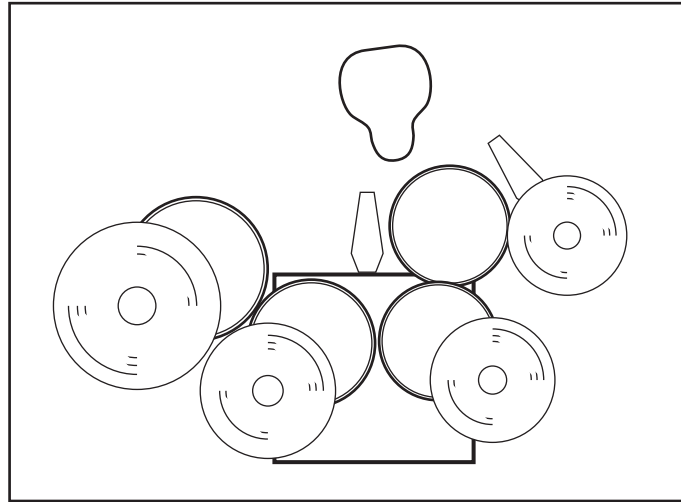

## 1. Kytara - stereo combo

zdroj: 2x 220V

výstup: 2x mic. / 2x sym. line (canon)

## 1. Kytara - akustická

výstup: 1x sym. line (canon)

## Basa

Hlava: GLOCKENKLANG Soul II Bass

Box: AMPEG SVT 410 HLF

zdroj: 2x 220V

výstup: 1x sym. line (canon)

## 2. Kytara - hlava/box

zdroj: 3x 220V

výstup: 1x mic.